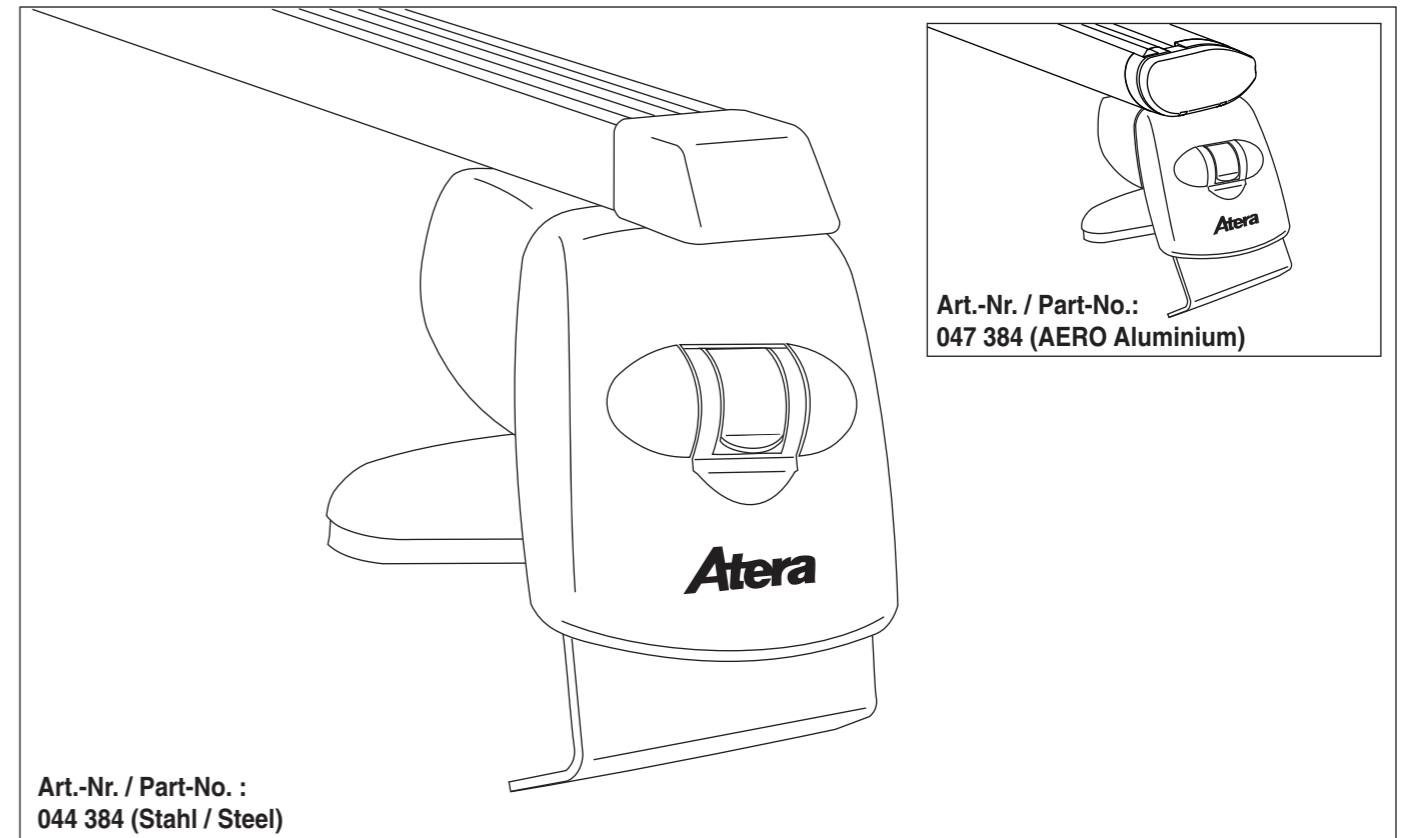

Atera SIGNO

Audi
A3 Sportback (8Y) 06/2020 –

6

7

Atera SIGNO

Audi
A3 Sportback (8Y) 06/2020 –
(ohne Reling/without rail/sans barres de toit)
Art. Nr. / Part-No. : 044 384
Art. Nr. / Part-No. : 047 384

Atera SIGNO

Audi
A3 Sportback (8Y) 06/2020 –

Atera SIGNO

Audi
A3 Sportback (8Y) 06/2020 –