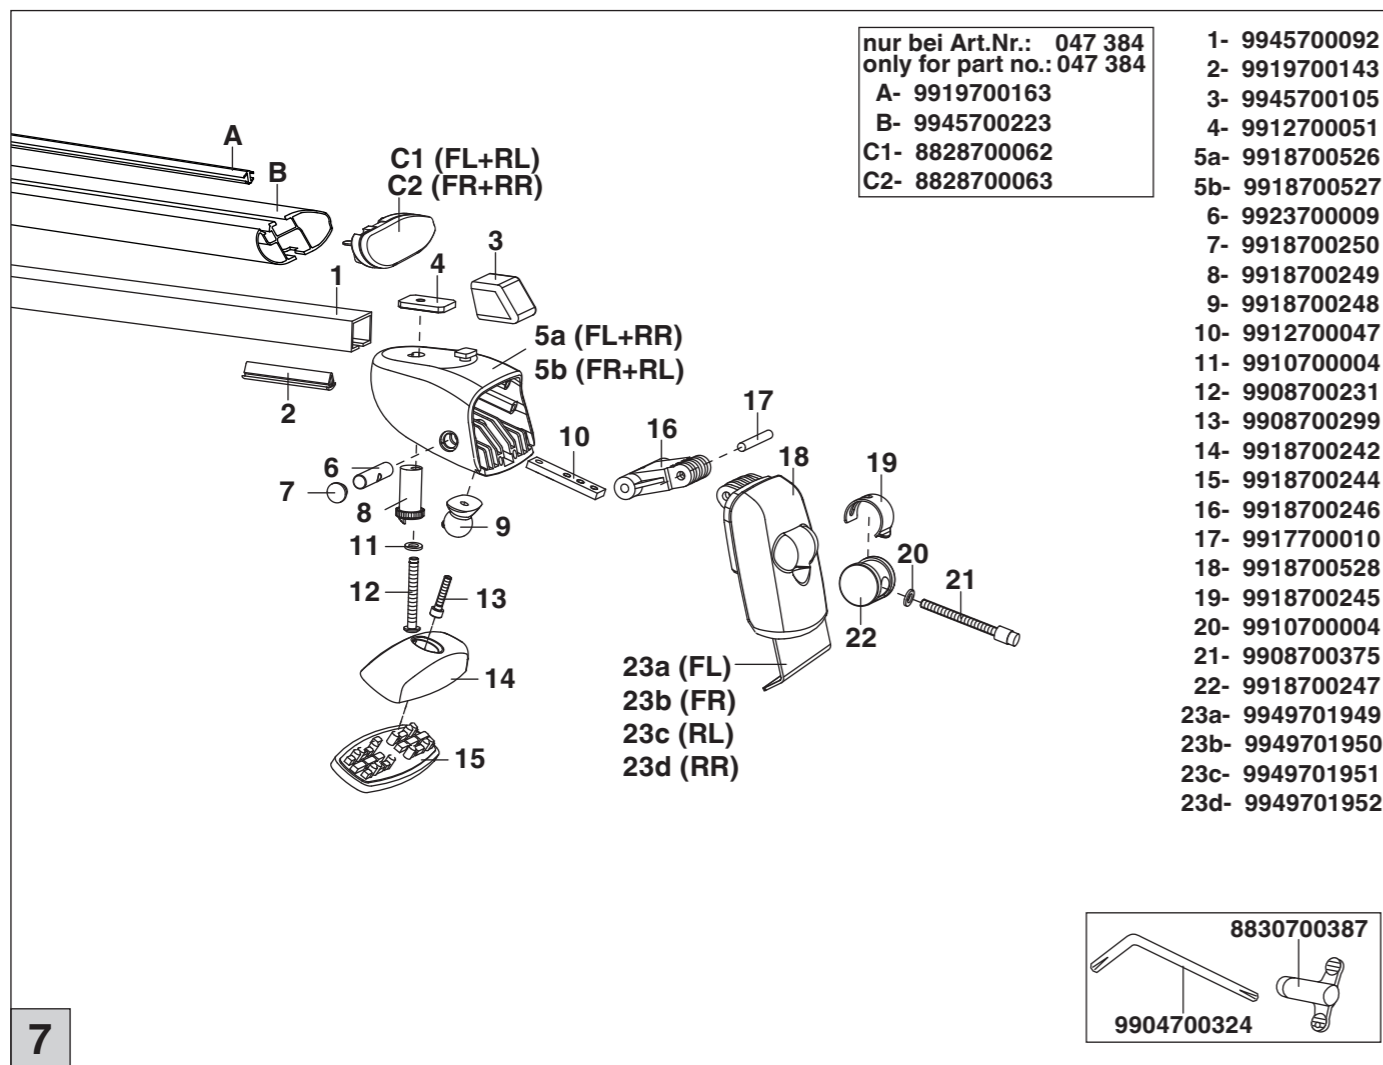

Atera SIGNO

Audi
A3 Sportback (8Y) 06/2020 –

6

7

Atera SIGNO

Audi
A3 Sportback (8Y) 06/2020 –
(ohne Reling/without rail/sans barres de toit)
Art. Nr. / Part-No. : 044 384
Art. Nr. / Part-No. : 047 384

Atera SIGNO