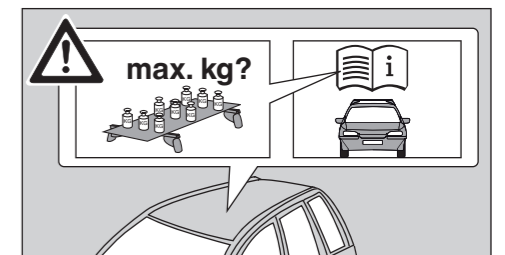

Atera SIGNO

Audi
A3 Sportback (8Y) 06/2020 –

6

7

Atera SIGNO

Audi
A3 Sportback (8Y) 06/2020 –
(ohne Reling/without rail/sans barres de toit)
Art. Nr. / Part-No. : 044 384
Art. Nr. / Part-No. : 047 384

Atera SIGNO