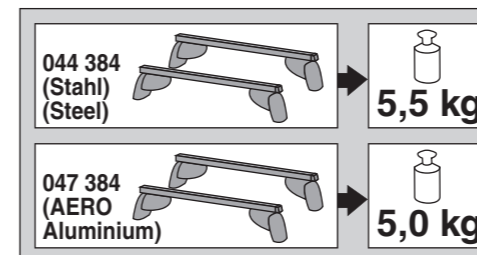

Atera SIGNO

Audi
A3 Sportback (8Y) 06/2020 –

6

7

Atera SIGNO

Audi
A3 Sportback (8Y) 06/2020 –
(ohne Reling/without rail/sans barres de toit)
Art. Nr. / Part-No. : 044 384
Art. Nr. / Part-No. : 047 384

Atera SIGNO