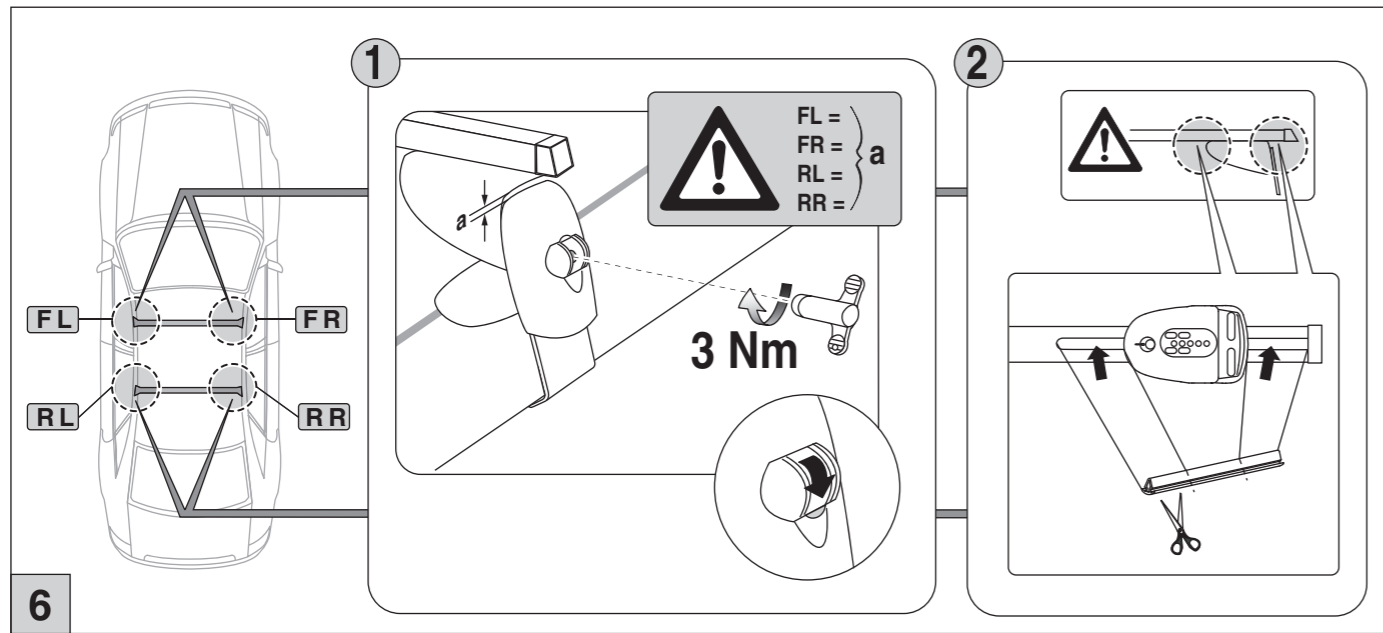

Atera SIGNO

Audi
A3 Sportback (8Y) 06/2020 –

6

7

Atera SIGNO

Audi
A3 Sportback (8Y) 06/2020 –
(ohne Reling/without rail/sans barres de toit)
Art. Nr. / Part-No. : 044 384
Art. Nr. / Part-No. : 047 384

Atera SIGNO