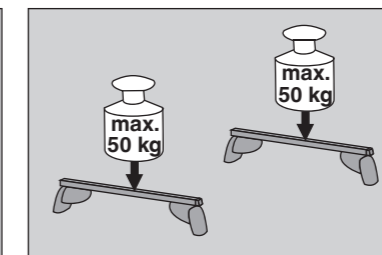

Atera SIGNO

Audi
A3 Sportback (8Y) 06/2020 –

6

7

Atera SIGNO

Audi
A3 Sportback (8Y) 06/2020 –
(ohne Reling/without rail/sans barres de toit)
Art. Nr. / Part-No. : 044 384
Art. Nr. / Part-No. : 047 384

Atera SIGNO